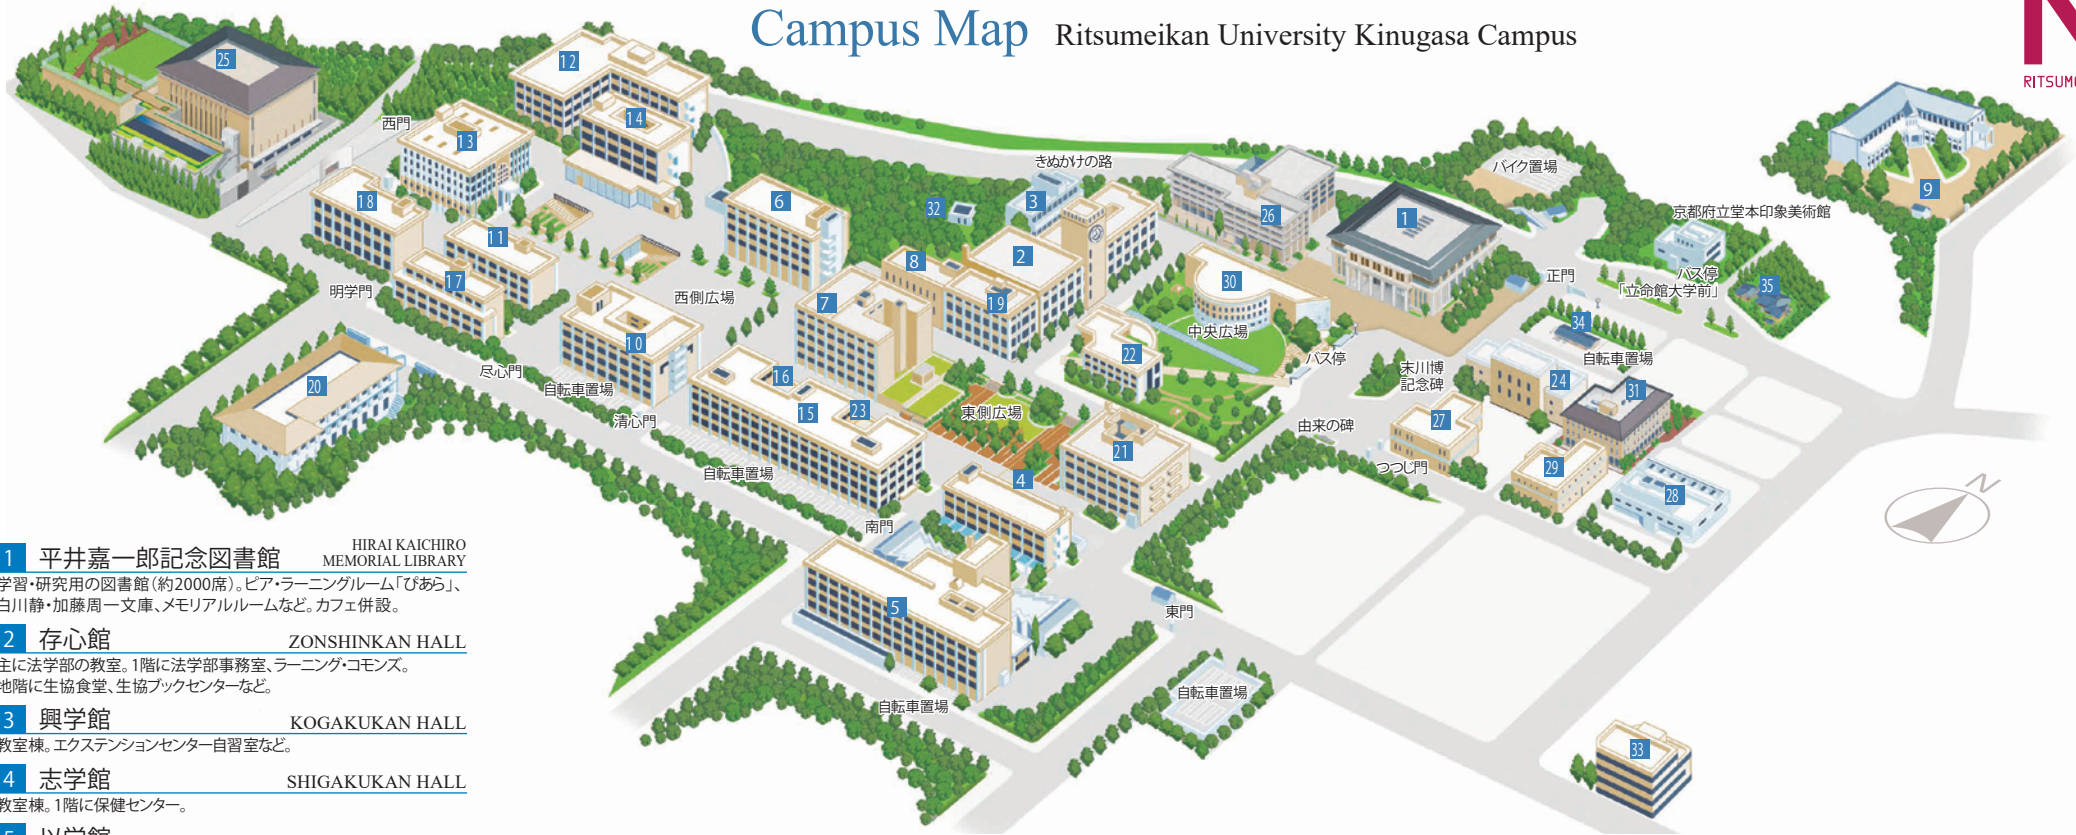

# 立命館大学衣笠キャンパス

## Campus Map Ritsumeikan University Kinugasa Campus

**1 平井嘉一郎記念図書館** HIRAI KAICHIRO MEMORIAL LIBRARY  
学習・研究用の図書館(約2000席)。ピア・ラーニングルーム「びあら」、白川静・加藤周一文庫、メモリアルルームなど。カフェ併設。

**2 存心館** ZONSHINKAN HALL  
主に法学部の教室。1階に法学部事務室、ラーニング・commons。地階に生協食堂、生協ブックセンターなど。

**3 興学館** KOGAKUKAN HALL  
教室棟。エクステンションセンター・自習室など。

**4 志学館** SHIGAKUKAN HALL  
教室棟。1階に保健センター。

**5 以学館** IGAKUKAN HALL  
主に産業社会学部の教室。1階に産業社会学部事務室。地階に生協食堂、多目的ホールなど。

**6 研心館** KENSHINKAN HALL  
教室棟。1階に衣笠キャリアセンター、エクステンションセンター、障害学生支援室。2階に衣笠学生オフィス、学生サポートルームなど。

**7 学而館** GAKUJIKAN HALL  
教室棟。1階に学びステーション(衣笠教学課)、教務課、教員ラウンジ。2階に大学院施設など。

**8 有心館** YUSHINKAN HALL  
教室棟。RAINBOWサービスデスク、共通教育課、キャリア教育センター、サービスラーニングセンターなど。

**9 西園寺記念館** SAIONJI MEMORIAL HALL  
主に衣笠セミナーハウス、立命館 史資料センターオフィスなど。